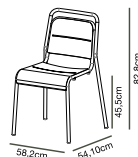

Matériel: acier peint anti-corrosion.
Empilable par 6 pièces.
Apte pour utilisation intérieure et extérieure.
Couleurs disponibles:

- ☐ Blanc (*)
- ☒ Bronze foncé (*)

Poids Net: 6,4 kg