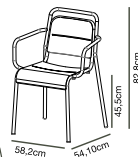

alma**armchair**

Matériel: acier peint anti-corrosion.
Empilable par 6 pièces.
Apte pour utilisation intérieure et extérieure.
Couleurs disponibles:

- Blanc (*)
- Bronze foncé (*)

Poids Net: 7,19 kg

alma**chair**

bistrot**70table**

Plateau en polyéthylène pur haute densité.
Structure en acier peint anti-corrosion.
Pliable.
Apte pour utilisation intérieure et extérieure.

Couleurs disponibles:

- Blanc
- Bronze foncé

Poids Net: 6,17 kg