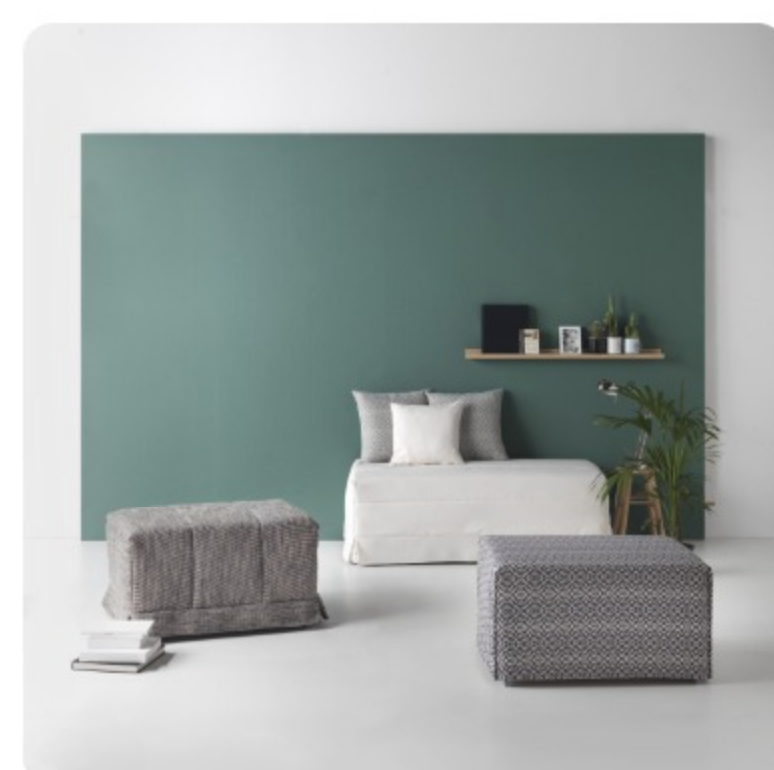

[Catalogue Général Ici](#)

Production de qualité irréprochable et finition soignée