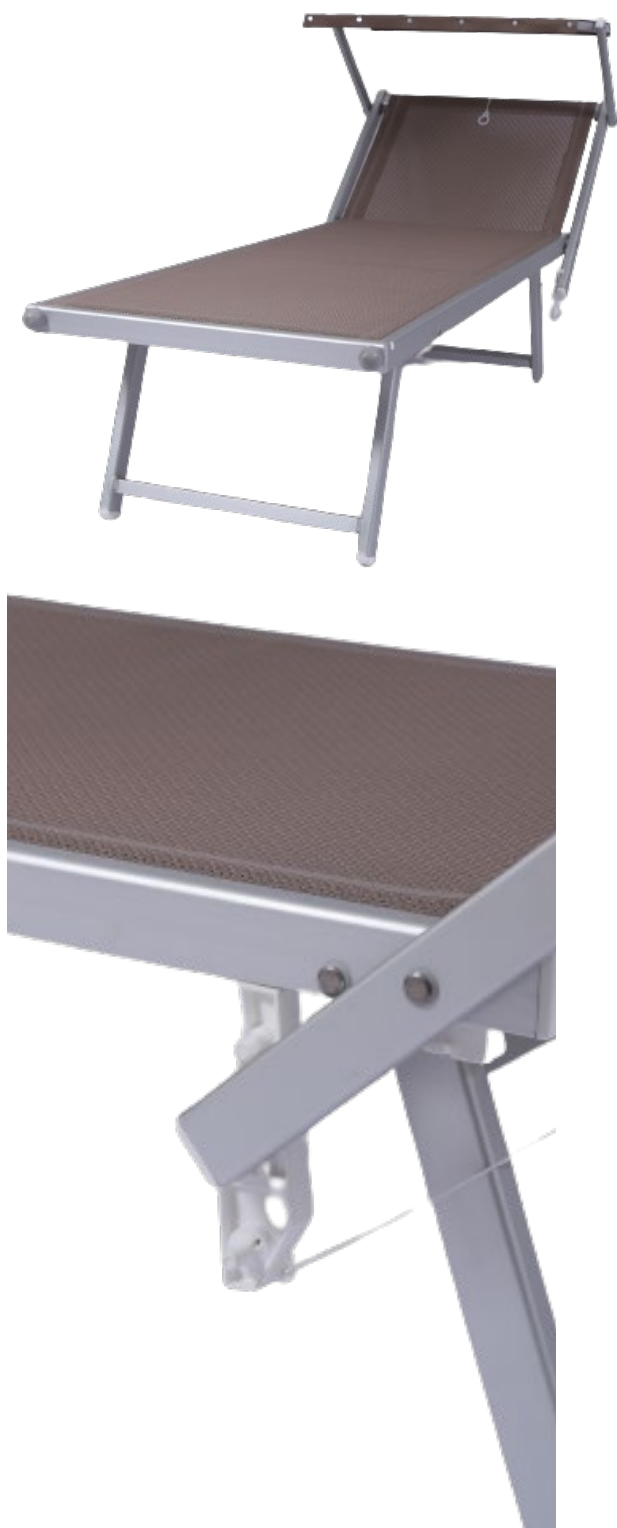

ARTICOLI MARE

Spouf

SEDLIA ACTION LEANA

Art: SP101BD

SEDIA ACTION LEANA

Art SP102BC

LETTINO FIX STANDARD

Art SP104LTTFX

LETTINO LUX RINFORZATO

Art SP104LTTLX

LETTINO CURVY

Art SP106LTTCRY

SEDIA OASI CON BRACCIOLI

Art SP107LTTRLXB

SEDIA OASI SENZA BRACCIOLI

Art SP107LTTRLXSB

TAVOLINO FOLD PICCOLO

Art SP108FLDP

TAVOLINO FOLD GRANDE

Art SP108FLDG

**TESSUTO
TSM
MILESTONE LIGHT**

**TESSUTO
TWM0
MILESTONE CROSS**