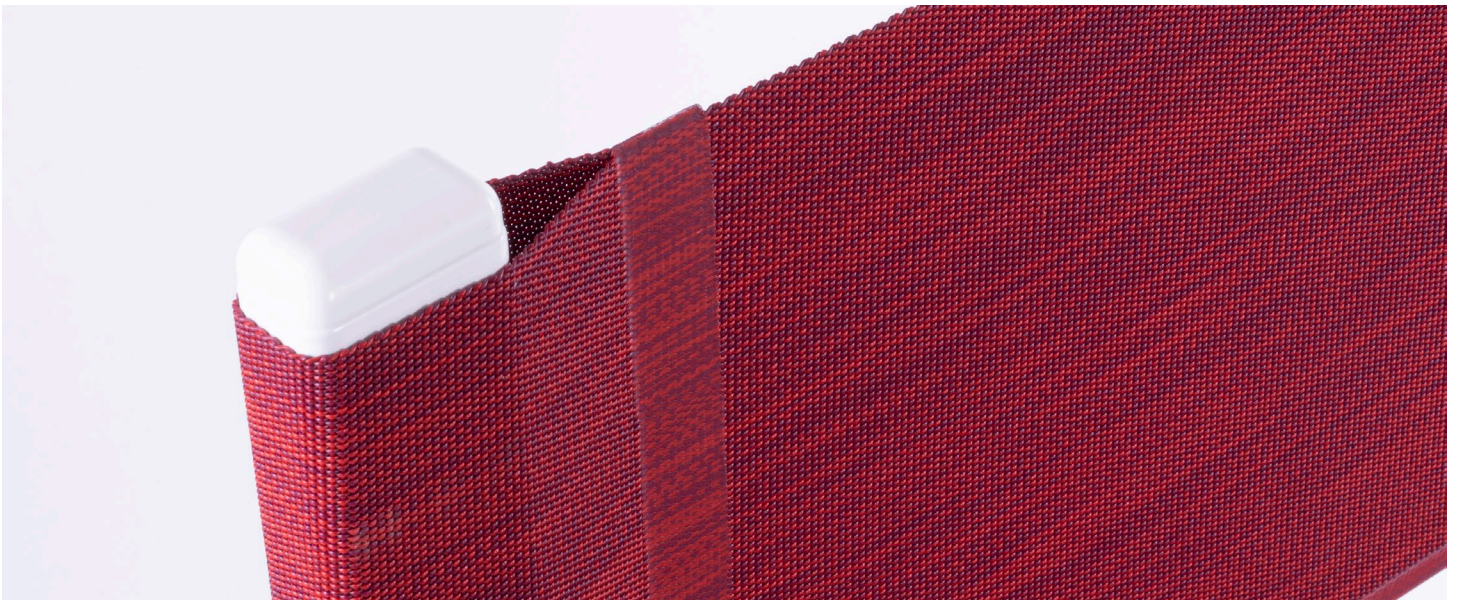

ARTICOLI MARE

Spouf

SEDLIA ACTION LEANA

Art: SP101BD

SEDIA ACTION LEANA

Art SP102BC

LETTINO FIX STANDARD

Art SP104LTTFX

LETTINO LUX RINFORZATO

Art SP104LTTLX

LETTINO CURVY

Art SP106LTTCRY

SEDIA OASI CON BRACCIOLI

Art SP107LTTRLXB

SEDIA OASI SENZA BRACCIOLI

Art SP107LTTRLXSB

TAVOLINO FOLD PICCOLO

Art SP108FLDP

TAVOLINO FOLD GRANDE

Art SP108FLDG

**TESSUTO
TSM
MILESTONE LIGHT**

**TESSUTO
TWM0
MILESTONE CROSS**